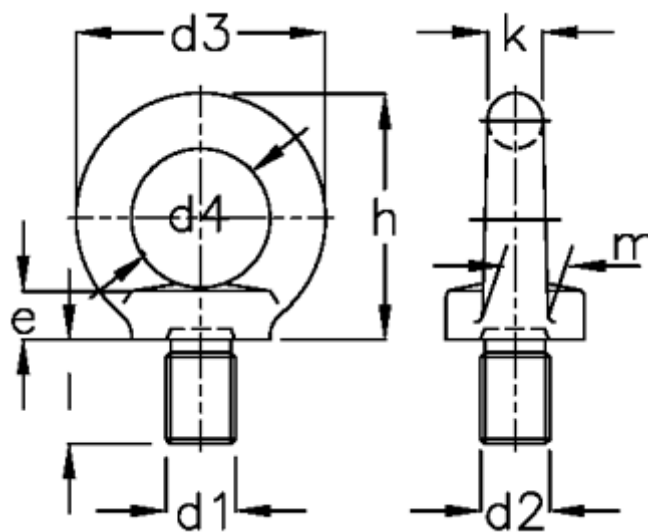

Article number: 20580M16NI
Description: E+G Lifting eye bolts
DIN 580-M16-NI

Measures

$d1 = M16$	$K = 14$
$d2 = 35$	$l = 27.0$
$d3 = 63$	$m = 16$
$d4 = 35$	
$e = 12$	
$F1 = 7000$	
$F2 = 5000$	
$H = 62$	